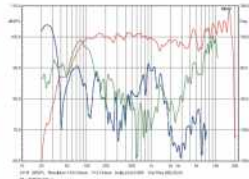

PRS-1

专业房间娱乐音箱

二分频10英寸中低频单元和44芯压缩驱动器组成的倒相式全频音箱。
本产品适用于夜總會或中小型表演系統使用。

技術規格	
單元組成:	LF:1 x 10" HF:44芯压缩驱动器
頻率響應(-3dB):	50Hz-18KHz
(-10dB):	47Hz-19KHz
靈敏度(1W@1m):	92dB
額定功率(RMS):	200W
最大聲壓級(1m):	110dB
額定阻抗:	8Ω
指向性(H x V):	90° x 90°
輸入方式:	2 x NL4
淨尺寸(W x H x D):	310 x 550 x 346mm
包裝尺寸(W x H x D):	390 x 630 x 425mm
淨重:	16Kg
毛重:	19Kg

頻響相位曲線:(1m/1W)

谐波失真曲線:5%失真

PRS-2

专业房间娱乐音箱

二分频12英寸中低频单元和44芯压缩驱动器组成的倒相式全频音箱。
本产品适用于夜總會或中小型表演系統使用。

技術規格	
單元組成:	LF:1 x 12" HF:44芯压缩驱动器
頻率響應(-3dB):	49Hz-18KHz
(-10dB):	42Hz-19KHz
靈敏度:	94dB
額定功率(RMS):	250W
最大聲壓級(1m):	114dB
額定阻抗:	8Ω
指向性(H x V):	90° x 90°
輸入方式:	2 x NL4
淨尺寸(W x H x D):	350 x 595 x 390mm
包裝尺寸(W x H x D):	430 x 675 x 470mm
淨重:	21Kg
毛重:	24Kg

頻響相位曲線:(1m/1W)

谐波失真曲線:5%失真