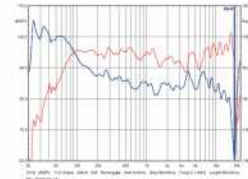

頻響相位曲線:(1m/1W)

谐波失真曲線:5%失真

PRS-2

专业房间娱乐音箱

二分频12英寸中低频单元和44芯压缩驱动器组成的倒相式全频音箱。
本产品适用于夜總會或中小型表演系統使用。

技術規格	
單元組成:	LF:1 x 12" HF:44芯压缩驱动器
頻率響應(-3dB):	49Hz-18KHz
(-10dB):	42Hz-19KHz
靈敏度:	94dB
額定功率(RMS):	250W
最大聲壓級(1m):	114dB
額定阻抗:	8Ω
指向性(H x V):	90° x 90°
輸入方式:	2 x NL4
淨尺寸(W x H x D):	350 x 595 x 390mm
包裝尺寸(W x H x D):	430 x 675 x 470mm
淨重:	21Kg
毛重:	24Kg

頻響相位曲線:(1m/1W)

谐波失真曲線:5%失真