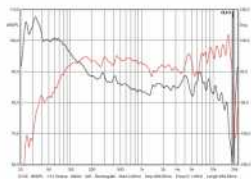

PRS-1

专业房间娱乐音箱

二分频10英寸中低频单元和44芯压缩驱动器组成的倒相式全频音箱。
本产品适用于夜總會或中小型表演系統使用。

技術規格	
單元組成:	LF:1 x 10" HF:44芯压缩驱动器
頻率響應(-3dB):	50Hz-18KHz
(-10dB):	47Hz-19KHz
靈敏度(1W@1m):	92dB
額定功率(RMS):	200W
最大聲壓級(1m):	110dB
額定阻抗:	8Ω
指向性(H x V):	90° x 90°
輸入方式:	2 x NL4
淨尺寸(W x H x D):	310 x 550 x 346mm
包裝尺寸(W x H x D):	390 x 630 x 425mm
淨重:	16Kg
毛重:	19Kg

頻響相位曲線:(1m/1W)

谐波失真曲線:5%失真

PRS-2

专业房间娱乐音箱

二分频12英寸中低频单元和44芯压缩驱动器组成的倒相式全频音箱。
本产品适用于夜總會或中小型表演系統使用。

技術規格	
單元組成:	LF:1 x 12" HF:44芯压缩驱动器
頻率響應(-3dB):	49Hz-18KHz
(-10dB):	42Hz-19KHz
靈敏度:	94dB
額定功率(RMS):	250W
最大聲壓級(1m):	114dB
額定阻抗:	8Ω
指向性(H x V):	90° x 90°
輸入方式:	2 x NL4
淨尺寸(W x H x D):	350 x 595 x 390mm
包裝尺寸(W x H x D):	430 x 675 x 470mm
淨重:	21Kg
毛重:	24Kg

頻響相位曲線:(1m/1W)

谐波失真曲線:5%失真